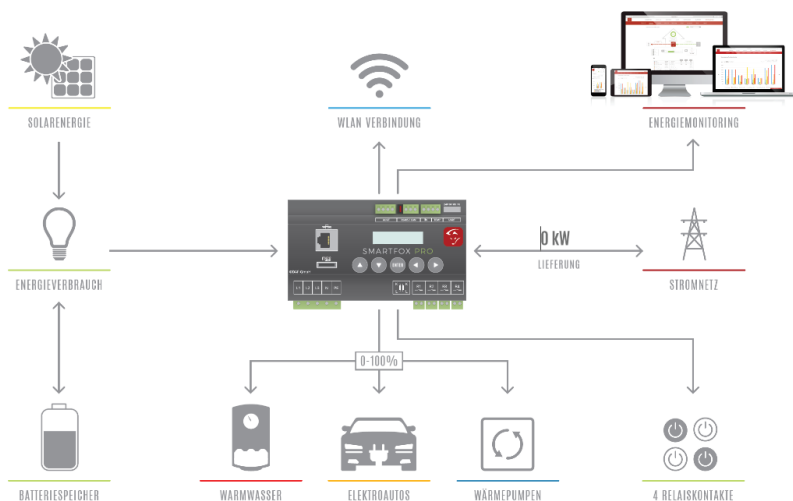

SMARTFOX

SOLARENERGIE INTELLIGENT NUTZEN

Die intelligente Technologie von SMARTFOX PRO leitet Ihre überschüssige Solarenergie automatisch an Verbraucher innerhalb Ihres Hauses weiter und verbessert somit die Eigenverbrauchsquote Ihres Photovoltaik-Systems.

Optimieren Sie Ihren Solarenergieverbrauch

**SMARTFOX reduziert die Amortisationszeit Ihrer
Photovoltaikanlage um bis zu 10 Jahre!**

SMARTFOX PRO bedeutet Konnektivität ohne Einschränkungen. Eine Vielzahl an Anbindungsmöglichkeiten bringt grösstmögliche Effizienz in Ihre Anlage. Ein wesentliches Element zur Eigenverbrauchsmaximierung ist die Nutzung von Geräten wie Boiler, Wärmepumpen, Elektrofahrzeugen, Infrarotheizungen & Speichersystemen. Die neue WLAN Schnittstelle garantiert einfachste und schnellstmögliche Inbetriebnahme, inklusive intelligentem Monitoring mit einzigartiger Auflösung.

Behalten Sie den Überblick über Ihren Energieverbrauch und Ihre Einsparungen mit unserem umfassenden online Überwachungsservice bei my.smartfox.at! In der Übersicht bekommen Sie ein klares Verständnis für Ihren Energiebedarf, während es Ihnen die Liveansicht erlaubt Ihr SMARTFOX zu kontrollieren.